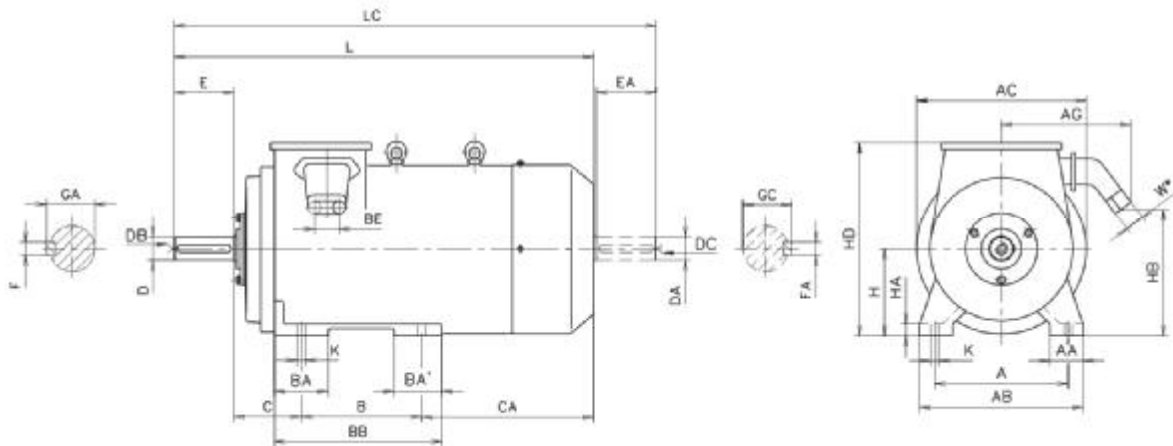

DEMATECH

Osová výška	A	AA	AB	AC	AG	B	BA	BA'	BB	BE	C	CA	D	DA	DB	DC
200LK	318	80	400	416	277	305	160	180	490	63	133	446,5	55m6	55m6	M20	M20

Osová výška	E	EA	F	FA	GA	GC	H	HA	HB	HD	K	L	LC	W*
200LK	110	110	16	16	58,8	58,8	200	30	278	467,5	19	976,5	1104,5	45